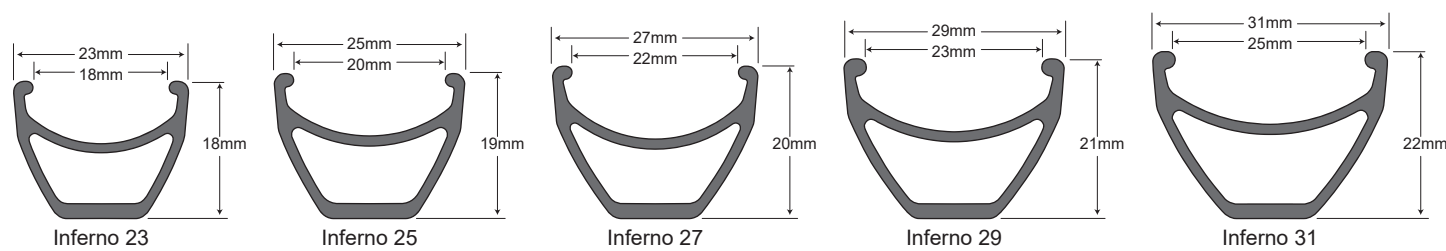

SUNRINGLÉ RIM PROFILES

SUNringlé®

DÜROC

DÜROC SD

HELIX

MULFÜT

INFERNO

MTX

SR25

SWIFT

VENUS

VILLA