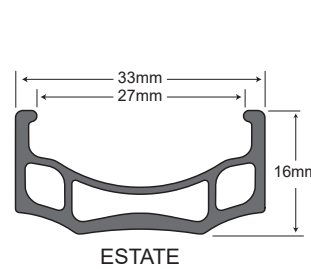

SUNRINGLÉ RIM PROFILES

SUNringlé®

DÜROC

DÜROC SD

HELIX

MULFÜT

INFERNO

MTX

ENVY

ASSAULT

BLACK FLAG

CHARGER

CR18

ESTATE

MZ14

RHYNO

SR25

SWIFT

VENUS

VILLA