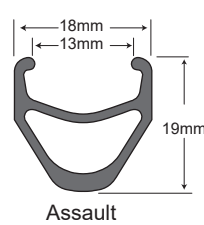

SUNRINGLÉ RIM PROFILES

SUNringlé®

DÜROC

DÜROC SD

HELIX

MULFÜT

INFERNO

MTX

ENVY

ASSAULT

BLACK FLAG

CHARGER

CR18

ESTATE

MZ14

RHYNO

SR25

SWIFT

VENUS

VILLA