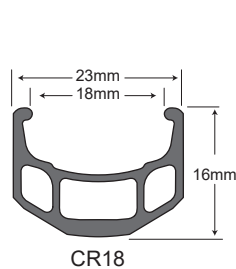

SUNRINGLÉ RIM PROFILES

SUNringlé®

DÜROC

DÜROC SD

HELIX

MULFÜT

INFERNO

MTX

ENVY

ASSAULT

BLACK FLAG

CHARGER

CR18

ESTATE

MZ14

RHYNO

SR25

SWIFT

VENUS

VILLA