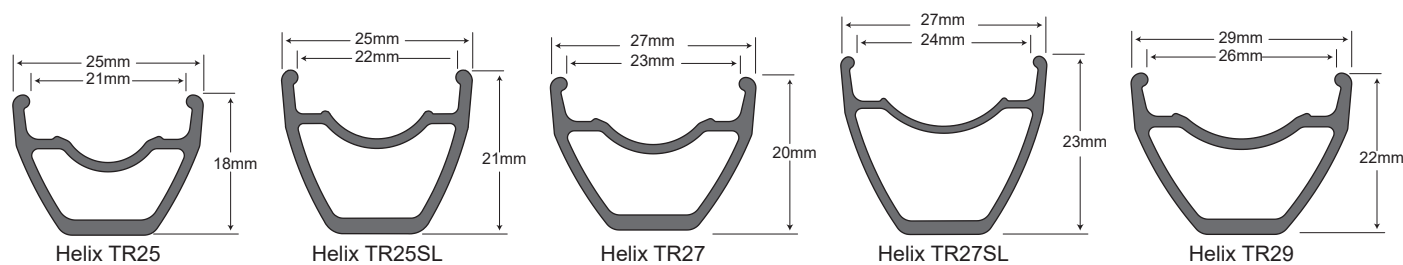

SUNRINGLÉ RIM PROFILES

SUNringlé®

DÜROC

DÜROC SD

HELIX

MULFÜT

INFERNO

MTX

ENVY

ASSAULT

BLACK FLAG

CHARGER

CR18

ESTATE

MZ14

RHYNO

SR25

SWIFT

VENUS

VILLA