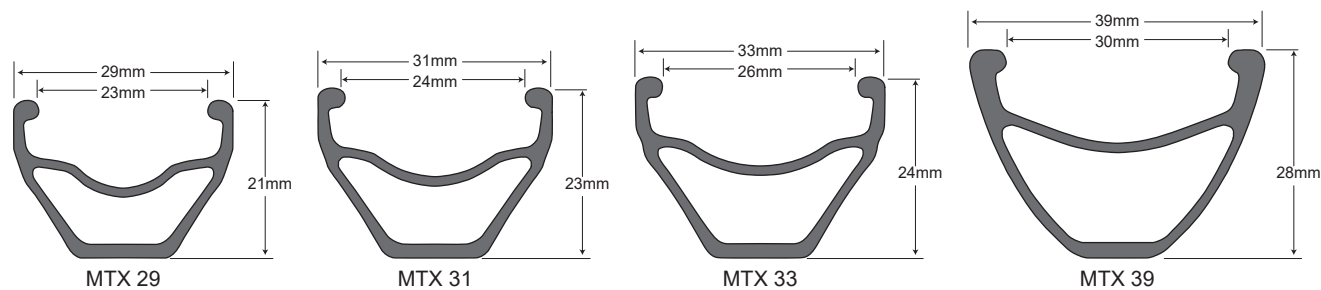

SUNRINGLÉ RIM PROFILES

SUNringlé®

DÜROC

DÜROC SD

HELIX

MULFÜT

INFERNO

MTX

SR25

SWIFT

VENUS

VILLA