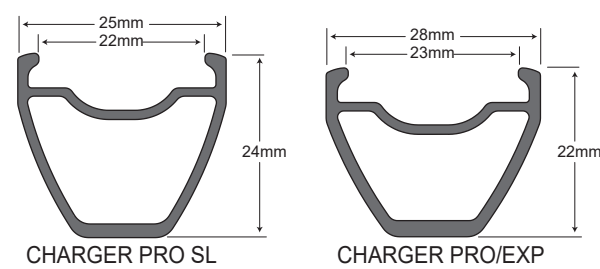

SUNRINGLÉ RIM PROFILES

SUNringlé®

DÜROC

DÜROC SD

HELIX

MULFÜT

INFERNO

MTX

ENVY

ASSAULT

BLACK FLAG

CHARGER

CR18

ESTATE

MZ14

RHYNO

SR25

SWIFT

VENUS

VILLA