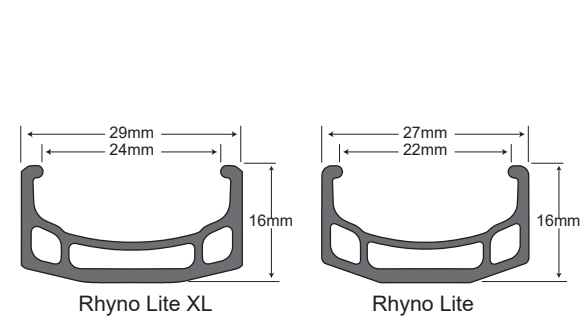

SR25

SWIFT

VENUS

VILLA