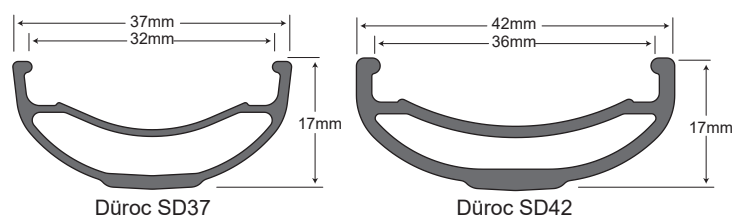

SUNRINGLÉ RIM PROFILES

SUNringlé®

DÜROC

DÜROC SD

HELIX

MULFÜT

INFERNO

MTX

SR25

SWIFT

VENUS

VILLA