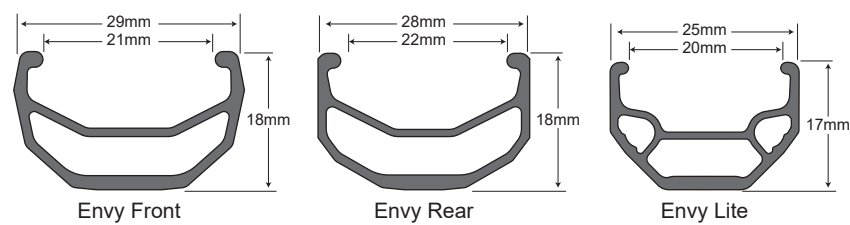

SUNRINGLÉ RIM PROFILES

SUNringlé®

DÜROC

DÜROC SD

HELIX

MULFÜT

INFERNO

MTX

ENVY

ASSAULT

BLACK FLAG

CHARGER

CR18

ESTATE

MZ14

RHYNO

SR25

SWIFT

VENUS

VILLA