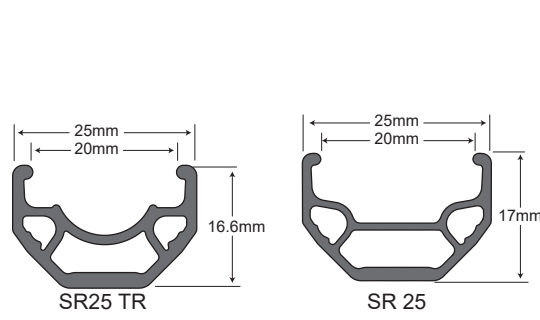

SR25

SWIFT

VENUS

VILLA